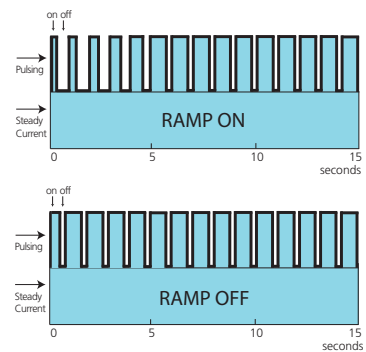

POLYMERISIEREN

SOFT START MODUS^

Sie haben die Wahl. Die Radii Plus ist vom Werk aus ohne Soft Start Modus eingestellt. Wenn der Soft Start Modus ausgewählt wurde, baut sich die Lichtintensität der Radii Plus während der ersten 5 Sekunden langsam auf. Dies minimiert die Polymerisationsschrumpfung. Um den Modus einzuschalten, halten Sie den Ein/Aus Knopf gedrückt bis ein Signalton hörbar wird. Am blauen Licht ist erkennbar, dass der Soft Start Modus aktiviert ist.

PULSIERENDE LICHTTECHNOLOGIE

Durch das Zusammenspiel von pulsierenden Lichtstößen und konstantem Licht erreicht die Radii Plus eine höhere Lichtleistung ohne überschüssige Hitze zu produzieren.

5 JAHRE GARANTIE**

Die robuste und zuverlässige Radii Plus ist eine sichere, langfristig rentable Investition. Das Standard Radii Plus Gerät hat 5 Jahre Garantie. Der Akku hat 2 Jahre Garantie.

TIEFENAUSHÄRTUNG

Die Radii Plus erzielt eine Tiefenaushärtung von bis zu 6mm und sichert so die vollständige Polymerisation der Restauration. Die Folge sind besserer Randschluss und Langlebigkeit der Restauration.

EFFIZIENTE ENERGIENUTZUNG

Die Wellenlänge des von der Radii Plus abgegebenen Lichtes liegt genau im optimalen Aufnahmebereich für den Photoinitiator Kampferchinon. Dadurch wird eine effektive Aushärtung der meisten lighthärtenden Dentalmaterialien gesichert.

OPTIONALE BEFESTIGUNGSTIPS

Für das Befestigen von Veneers sind spezielle Befestigungstips (1mm und 2mm Öffnung) erhältlich, die auch für den Autoklav geeignet sind. Einfach über den Lensenschutz aufstecken.