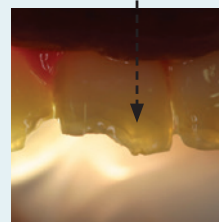

## EINFACHES ERKENNEN VON:

KRONENFRAKTUREN DER ZÄHNE

DIE TIEFE VON SUBGINGIVALEN FRAKTUREN

SUBGINGIVALEN ZAHNSTEIN

INTERPROXIMALKARIES

KARIES, AUCH BEI NICHT EINDEUTIGEM RÖNTGENBEFUND

RESTKARIES IN NEUEN PRÄPARATIONEN

VERSTECKTE WURZELKANALÖFFNUNGEN

DEVITALE ZÄHNE

LEAKING IN RESTAURATIONEN

WURZELSPITZEN BEI OPERATIVEN EXTRAKTIONEN

Diagnostik Adapter Tip

Frakturlinie

Interproximalkaries

Kanalöffnung

# VERFÜGBARE LED AUFSÄTZE

LED Aufsatz	Indikation	Programm	Wellenlänge	Garantie
 <p>Standard LED Aufsatz 110° (wird automatisch mitgeliefert)</p>	Lichthärten mit einem hohen Winkel, ähnlich wie beim Handstück	<ul style="list-style-type: none"> <li>• Laufzeit: 1 Minute</li> <li>• Signalton alle 10 Sekunden</li> </ul>	440~480 nm	3 years
 <p>Standard LED Aufsatz 90°</p>	Lichthärten im rechten Winkel	<ul style="list-style-type: none"> <li>• Laufzeit: 1 Minute</li> <li>• Signalton alle 10 Sekunden</li> </ul>	440~480 nm	3 years
 <p>Kiefer-orthopädischer LED Aufsatz</p>	Lichthärten speziell für kieferorthopädische Zwecke	<ul style="list-style-type: none"> <li>• Laufzeit: 5 Minute</li> <li>• Signalton alle 10 Sekunden</li> </ul>	440~480 nm	3 years
 <p>LED Diagnostik Aufsatz</p>	Erkennen von Brüchen, Frakturen, Zahnstein, Fäule, Karies, Wurzelkanalöffnungen, devitalen Zähnen, Leaking in Restaurationen und Wurzelspitzen	<ul style="list-style-type: none"> <li>• Laufzeit: 5 Minute</li> </ul>	400~750 nm	3 years
 <p>LED Bleaching Aufsatz für den Zahnbogen</p>	<ul style="list-style-type: none"> <li>• Zahnaufhellung des oberen und unteren Zahnbogens in der Praxis</li> <li>• Aufhellung vitaler und devitaler Zähne</li> </ul>	<ul style="list-style-type: none"> <li>• Laufzeit: 8 Minute</li> <li>• Signalton jede Minute</li> </ul>	440~480 nm	2 years