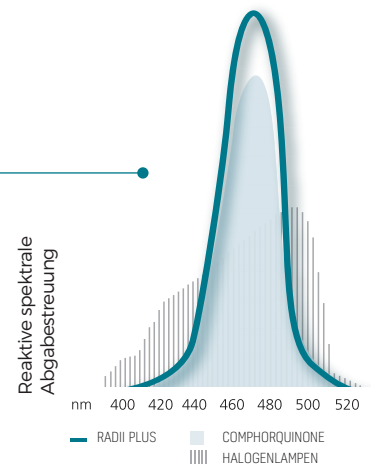

EFFIZIENTE ENERGIENUTZUNG

Die Wellenlänge des von der Radii Plus abgegebenen Lichtes liegt genau im optimalen Aufnahmebereich für den Photoinitiator Kampferchinon. Dadurch wird eine effektive Aushärtung der meisten lighthärtenden Dentalmaterialien gesichert.