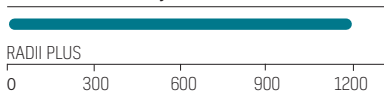

AUFLADEN DES AKKUS

Die Radii Plus muss nicht ständig aufgeladen werden. mit einer vollständigen Akkuladung liefert die Radii Plus 1200 Zyklen à 10 Sekunden.

Anzahl 10 Sekunden Zyklen